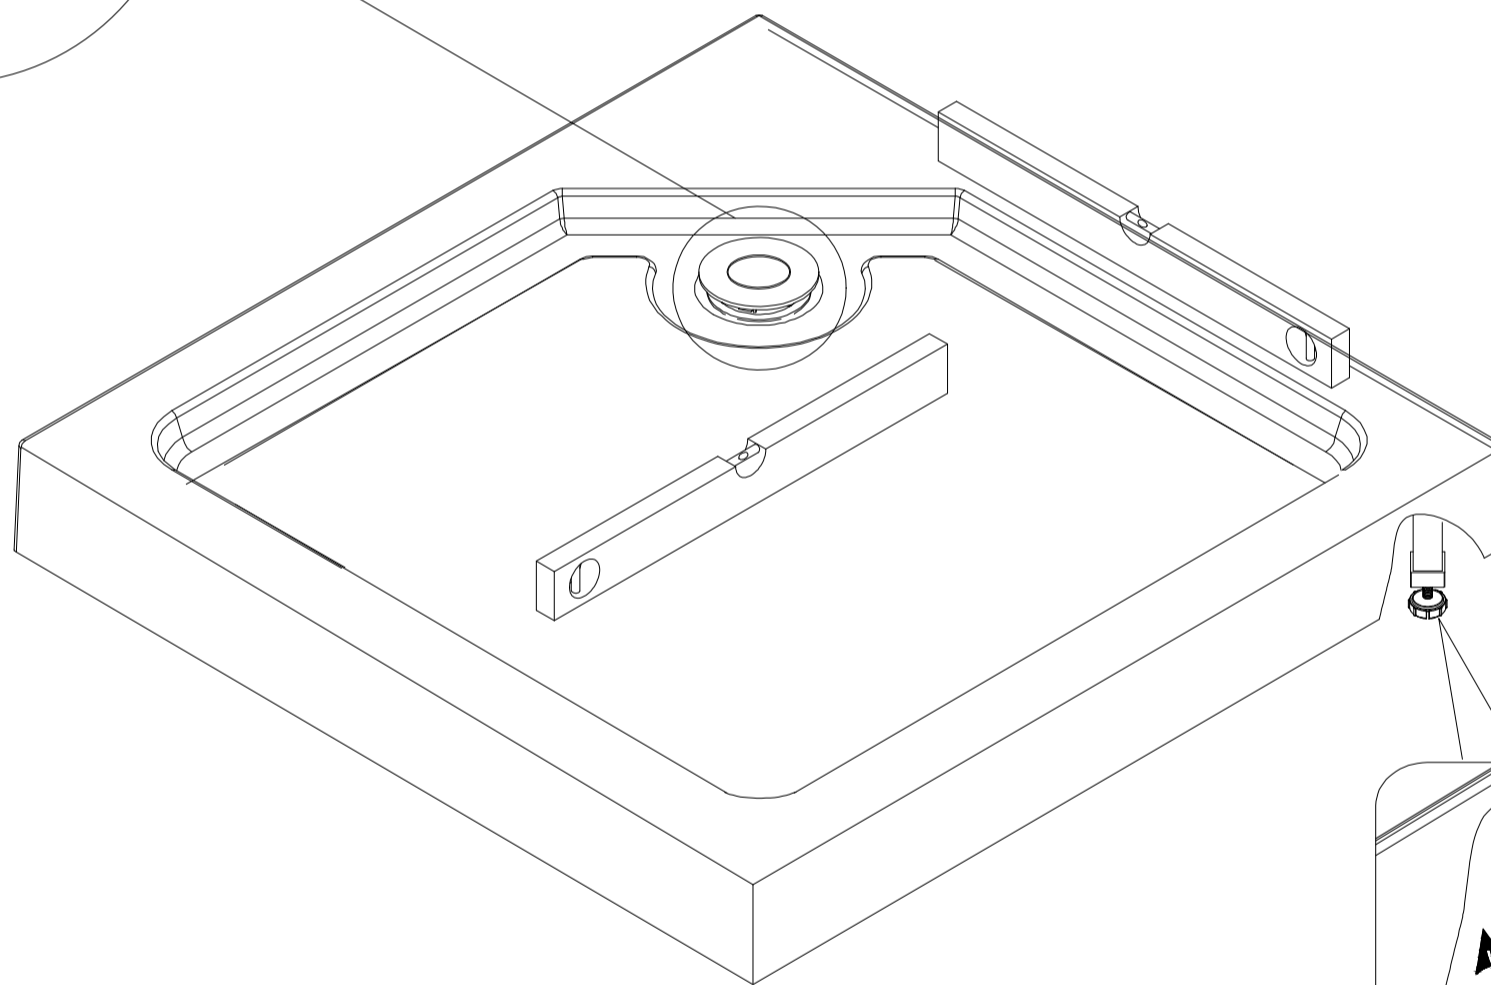

leziter®

Polo szögletes fehér hátfalas zuhanykabin
zuhanytálcával

MAU-POLOWII-80/90

MAU-POLOBII-80/90

<p>A1</p>  <p>X1</p>	<p>A2</p>  <p>X1</p>	<p>A3</p>  <p>X2</p>	<p>A4</p>  <p>X4</p>	<p>A5</p>  <p>X2</p>
<p>A6</p>  <p>X2</p>	<p>A7</p>  <p>X2</p>	<p>A8</p>  <p>X4</p>	<p>A9</p>  <p>X8</p>	<p>A10</p>  <p>X8</p>
<p>A11</p>  <p>X4</p>	<p>A12</p>  <p>X2</p>	<p>A13</p>  <p>X1</p>	<p>A14</p>  <p>X1</p>	<p>A15</p>  <p>X2</p>
<p>A16</p>  <p>X1</p>	<p>A17</p>  <p>L=1.5M X1</p>	<p>A18</p>  <p>X1</p>	<p>A19</p>  <p>X1</p>	<p>A20</p>  <p>X1</p>
<p>A21</p>  <p>X2</p>	<p>A22</p>  <p>M4X25=2 X1</p>	<p>A23</p>  <p>X1</p>	<p>A24</p>  <p>X1</p>	<p>A25</p>  <p>X1</p>
 <p>ST4X8=4 ST4X10=8 ST4X12=20 ST4X40=8</p>	 <p>ST4X10=4</p>			