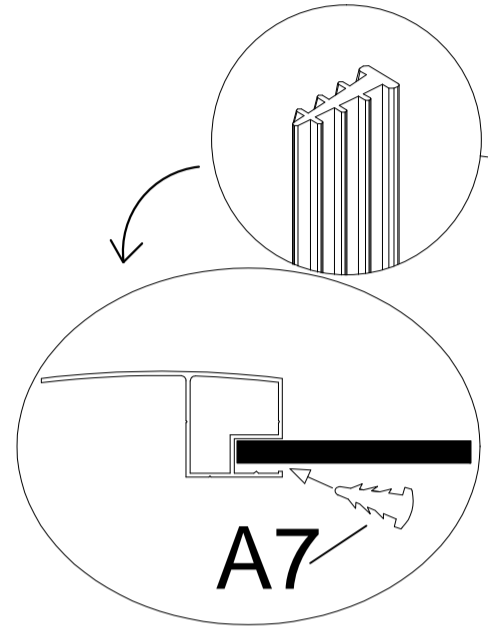

leziter®

Polo szögletes fehér hátfalas zuhanykabin
zuhanytálcával

MAU-POLOWII-80/90

MAU-POLOBII-80/90

<p>A1</p>  <p>X1</p>	<p>A2</p>  <p>X1</p>	<p>A3</p>  <p>X2</p>	<p>A4</p>  <p>X4</p>	<p>A5</p>  <p>X2</p>
<p>A6</p>  <p>X2</p>	<p>A7</p>  <p>X2</p>	<p>A8</p>  <p>X4</p>	<p>A9</p>  <p>X8</p>	<p>A10</p>  <p>X8</p>
<p>A11</p>  <p>X4</p>	<p>A12</p>  <p>X2</p>	<p>A13</p>  <p>X1</p>	<p>A14</p>  <p>X1</p>	<p>A15</p>  <p>X2</p>
<p>A16</p>  <p>X1</p>	<p>A17</p>  <p>L=1.5M X1</p>	<p>A18</p>  <p>X1</p>	<p>A19</p>  <p>X1</p>	<p>A20</p>  <p>X1</p>
<p>A21</p>  <p>X2</p>	<p>A22</p>  <p>M4X25=2 X1</p>	<p>A23</p>  <p>X1</p>	<p>A24</p>  <p>X1</p>	<p>A25</p>  <p>X1</p>
 <p>ST4X8=4 ST4X10=8 ST4X12=20 ST4X40=8</p>	 <p>ST4X10=4</p>			

A11

A6

A9

ST4X10

A9

ST4X10

A7

A8