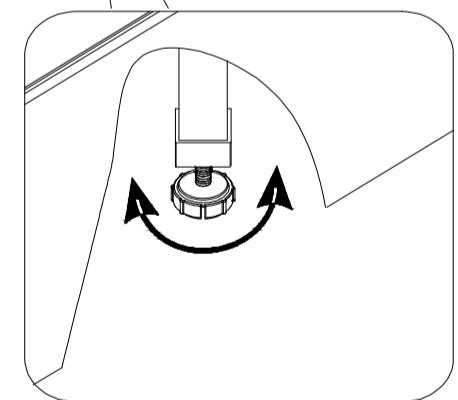

leziter®

Polo szögletes fehér hátfalas zuhanykabin
zuhanytálcával

MAU-POLOWII-80/90

MAU-POLOBII-80/90

<p>A1</p>  <p>X1</p>	<p>A2</p>  <p>X1</p>	<p>A3</p>  <p>X2</p>	<p>A4</p>  <p>X4</p>	<p>A5</p>  <p>X2</p>
<p>A6</p>  <p>X2</p>	<p>A7</p>  <p>X2</p>	<p>A8</p>  <p>X4</p>	<p>A9</p>  <p>X8</p>	<p>A10</p>  <p>X8</p>
<p>A11</p>  <p>X4</p>	<p>A12</p>  <p>X2</p>	<p>A13</p>  <p>X1</p>	<p>A14</p>  <p>X1</p>	<p>A15</p>  <p>X2</p>
<p>A16</p>  <p>X1</p>	<p>A17</p>  <p>L=1.5M X1</p>	<p>A18</p>  <p>X1</p>	<p>A19</p>  <p>X1</p>	<p>A20</p>  <p>X1</p>
<p>A21</p>  <p>X2</p>	<p>A22</p>  <p>M4X25=2 X1</p>	<p>A23</p>  <p>X1</p>	<p>A24</p>  <p>X1</p>	<p>A25</p>  <p>X1</p>
 <p>ST4X8=4 ST4X10=8 ST4X12=20 ST4X40=8</p>	 <p>ST4X10=4</p>			

A11

A6

A9

ST4X10

A9

ST4X10

A7

A8