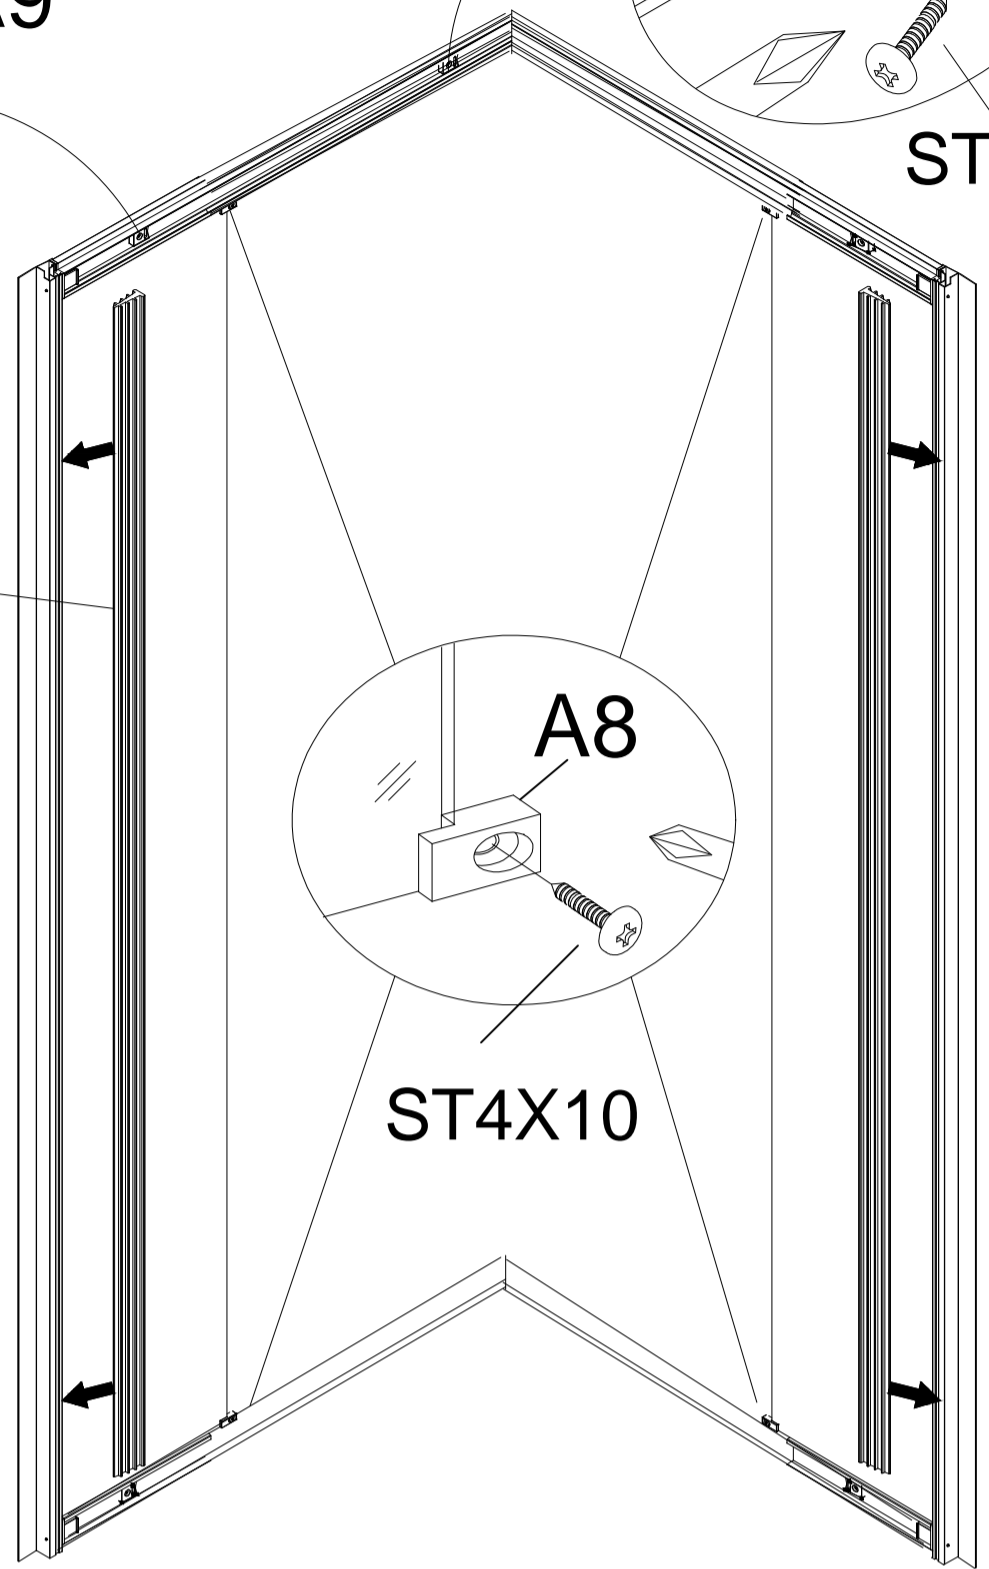

A11

A6

A9

ST4X10

A9

ST4X10

A7

A8

ST4X10

A10

A13

A10

A15