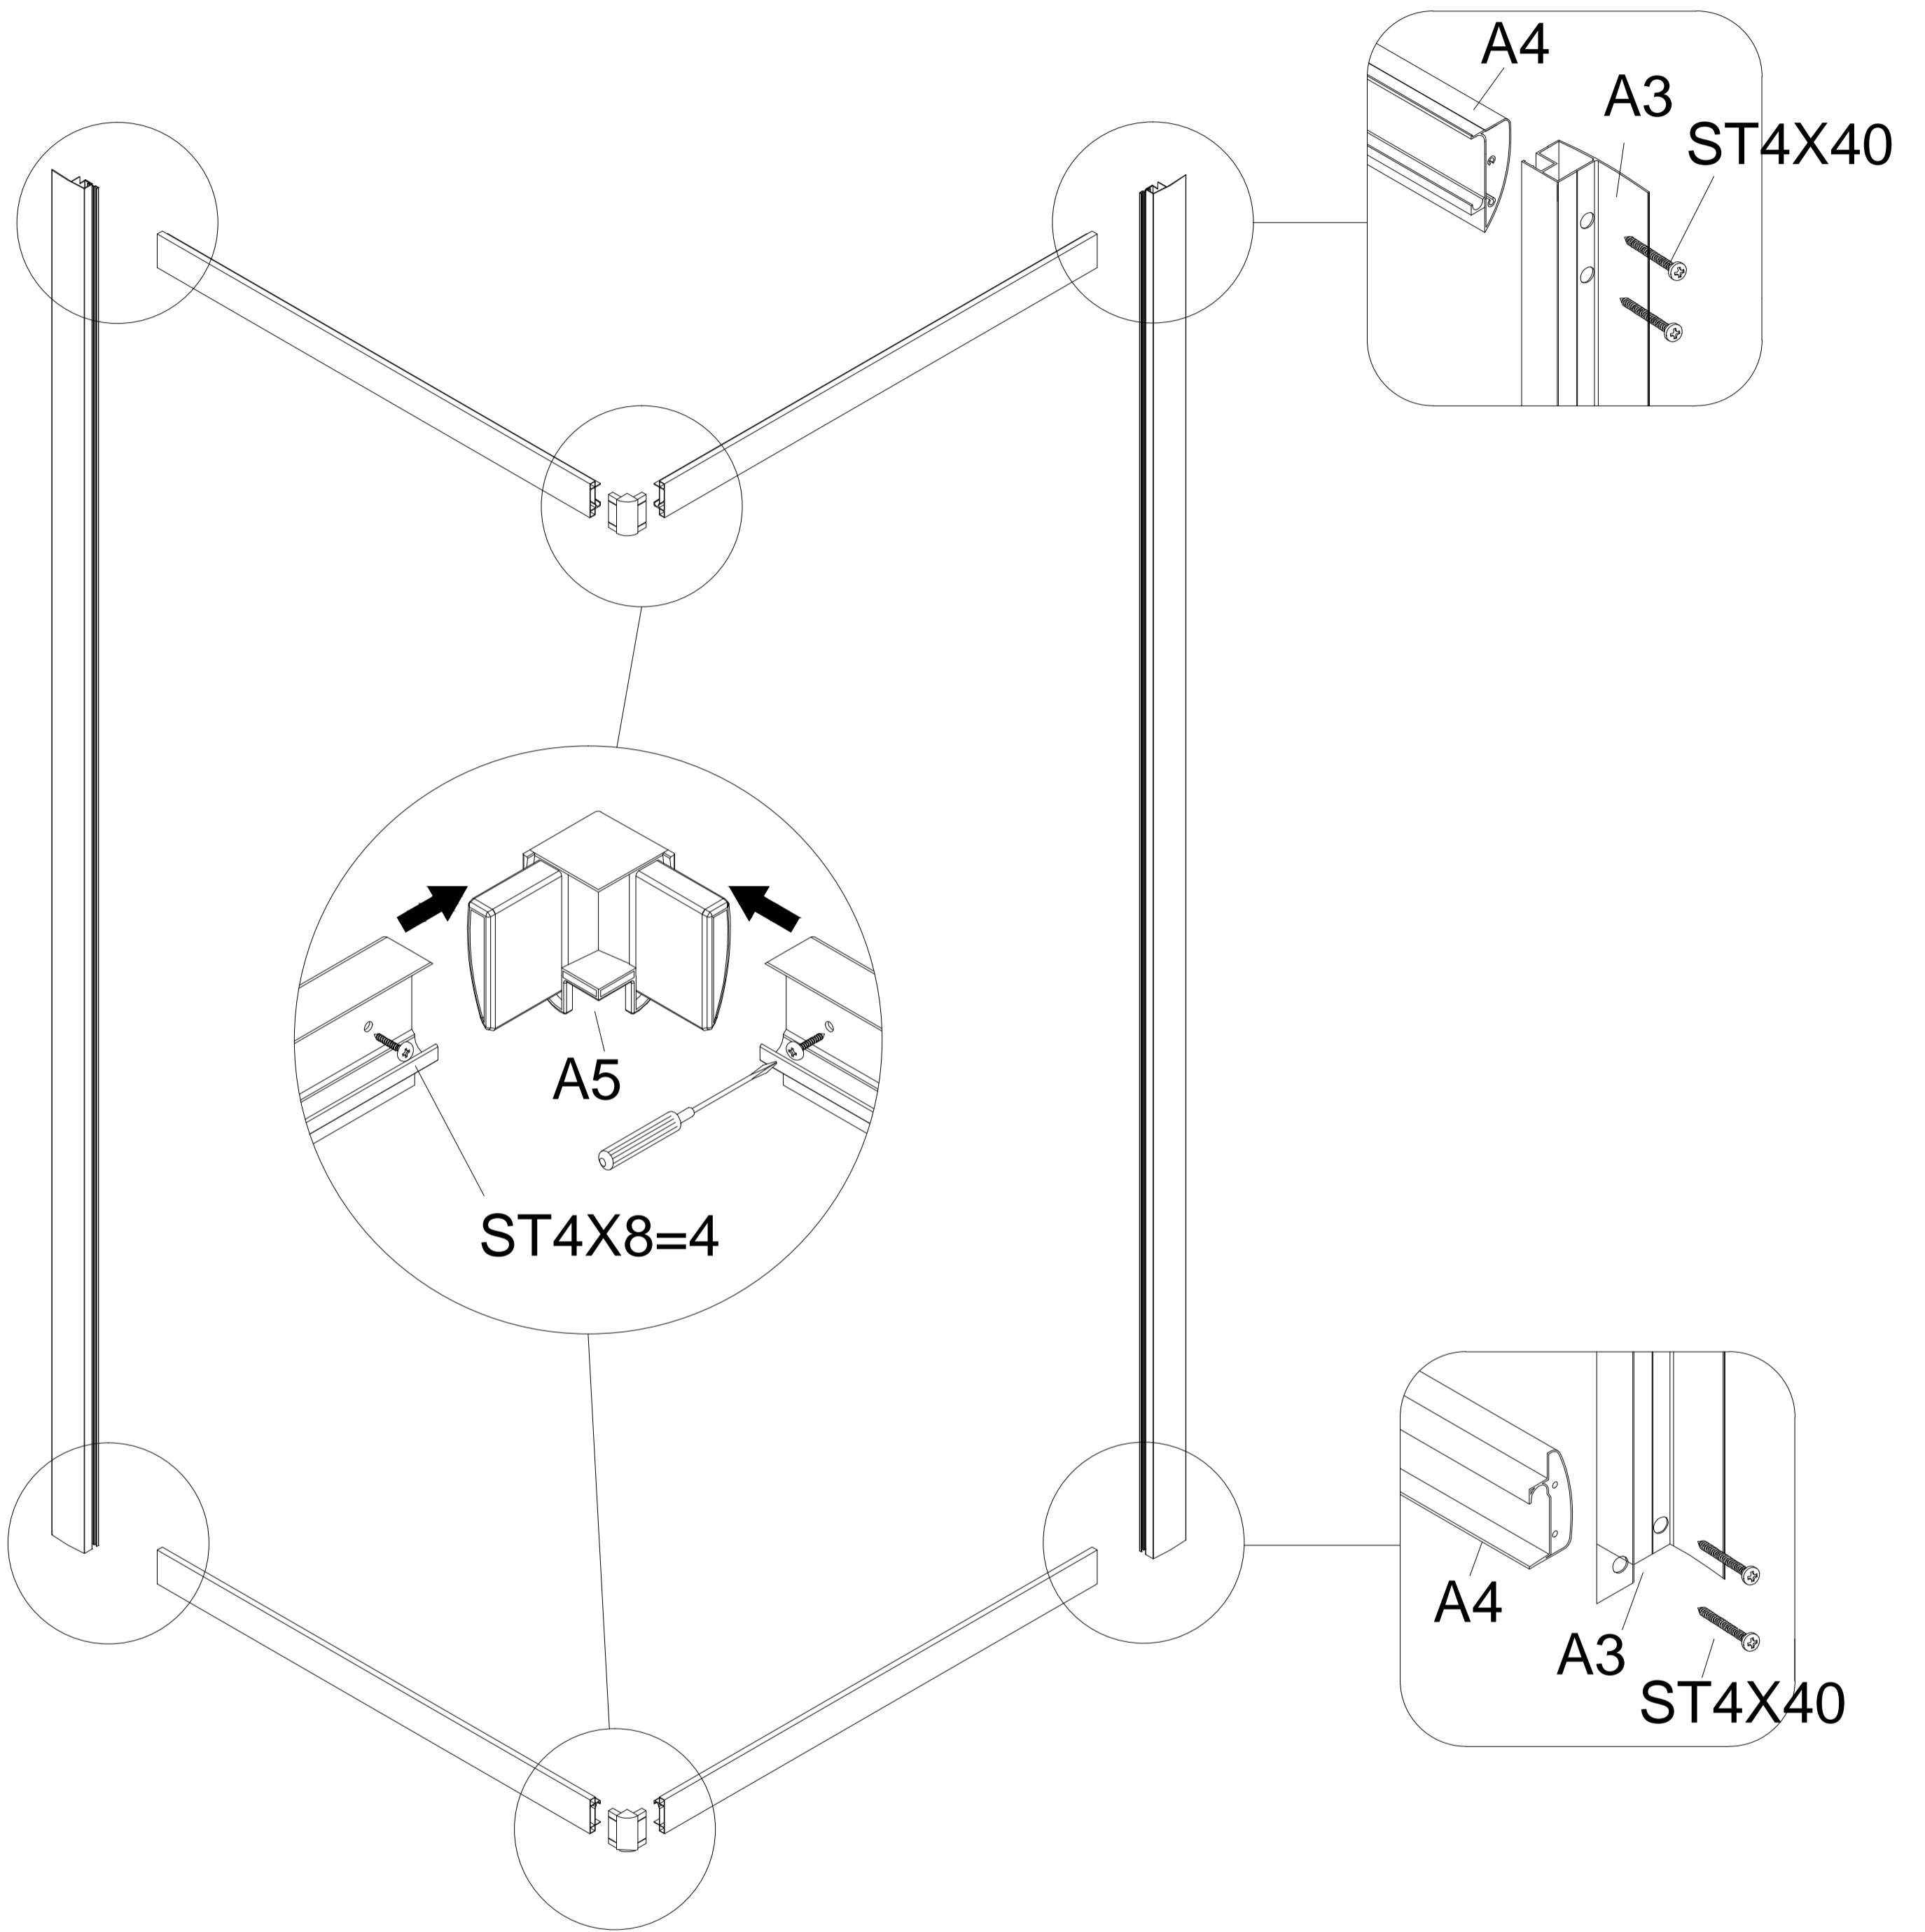

leziter®

Polo szögletes fehér hátfalas zuhanykabin
zuhanytálcával

MAU-POLOWII-80/90

MAU-POLOBII-80/90

<p>A1</p>  <p>X1</p>	<p>A2</p>  <p>X1</p>	<p>A3</p>  <p>X2</p>	<p>A4</p>  <p>X4</p>	<p>A5</p>  <p>X2</p>
<p>A6</p>  <p>X2</p>	<p>A7</p>  <p>X2</p>	<p>A8</p>  <p>X4</p>	<p>A9</p>  <p>X8</p>	<p>A10</p>  <p>X8</p>
<p>A11</p>  <p>X4</p>	<p>A12</p>  <p>X2</p>	<p>A13</p>  <p>X1</p>	<p>A14</p>  <p>X1</p>	<p>A15</p>  <p>X2</p>
<p>A16</p>  <p>X1</p>	<p>A17</p>  <p>L=1.5M X1</p>	<p>A18</p>  <p>X1</p>	<p>A19</p>  <p>X1</p>	<p>A20</p>  <p>X1</p>
<p>A21</p>  <p>X2</p>	<p>A22</p>  <p>M4X25=2 X1</p>	<p>A23</p>  <p>X1</p>	<p>A24</p>  <p>X1</p>	<p>A25</p>  <p>X1</p>
 <p>ST4X8=4 ST4X10=8 ST4X12=20 ST4X40=8</p>	 <p>ST4X10=4</p>			

A11

A6

A9

ST4X10

A9

ST4X10

A7

A8

ST4X10

A10

A13

A10

A15