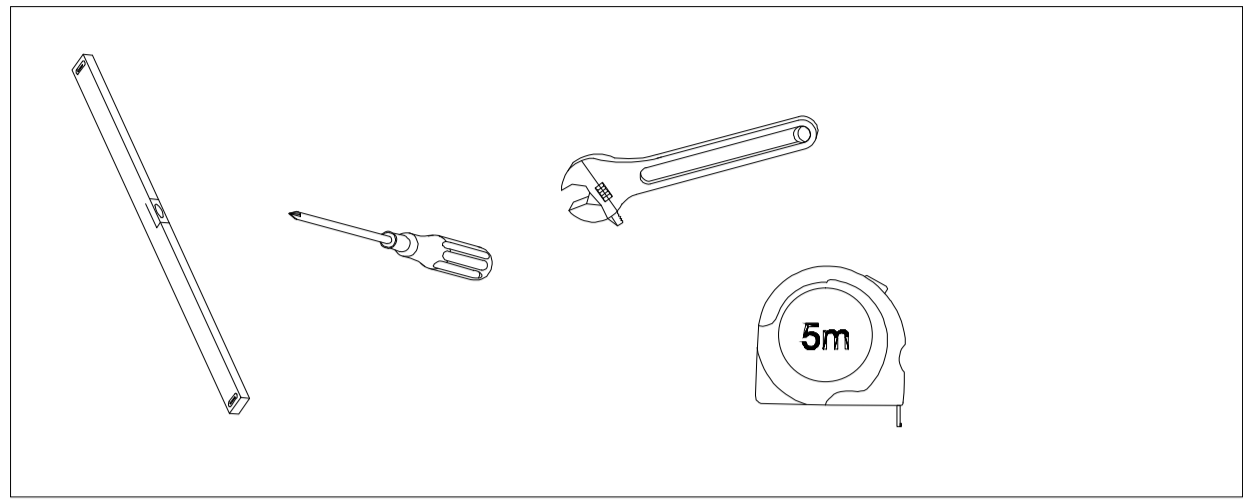

leziter®

Polo szögletes fehér hátfalas zuhanykabin
zuhanytálcával

MAU-POLOWII-80/90

MAU-POLOBII-80/90

<p>A1</p>  <p>X1</p>	<p>A2</p>  <p>X1</p>	<p>A3</p>  <p>X2</p>	<p>A4</p>  <p>X4</p>	<p>A5</p>  <p>X2</p>
<p>A6</p>  <p>X2</p>	<p>A7</p>  <p>X2</p>	<p>A8</p>  <p>X4</p>	<p>A9</p>  <p>X8</p>	<p>A10</p>  <p>X8</p>
<p>A11</p>  <p>X4</p>	<p>A12</p>  <p>X2</p>	<p>A13</p>  <p>X1</p>	<p>A14</p>  <p>X1</p>	<p>A15</p>  <p>X2</p>
<p>A16</p>  <p>X1</p>	<p>A17</p>  <p>L=1.5M X1</p>	<p>A18</p>  <p>X1</p>	<p>A19</p>  <p>X1</p>	<p>A20</p>  <p>X1</p>
<p>A21</p>  <p>X2</p>	<p>A22</p>  <p>M4X25=2 X1</p>	<p>A23</p>  <p>X1</p>	<p>A24</p>  <p>X1</p>	<p>A25</p>  <p>X1</p>
 <p>ST4X8=4 ST4X10=8 ST4X12=20 ST4X40=8</p>	 <p>ST4X10=4</p>			