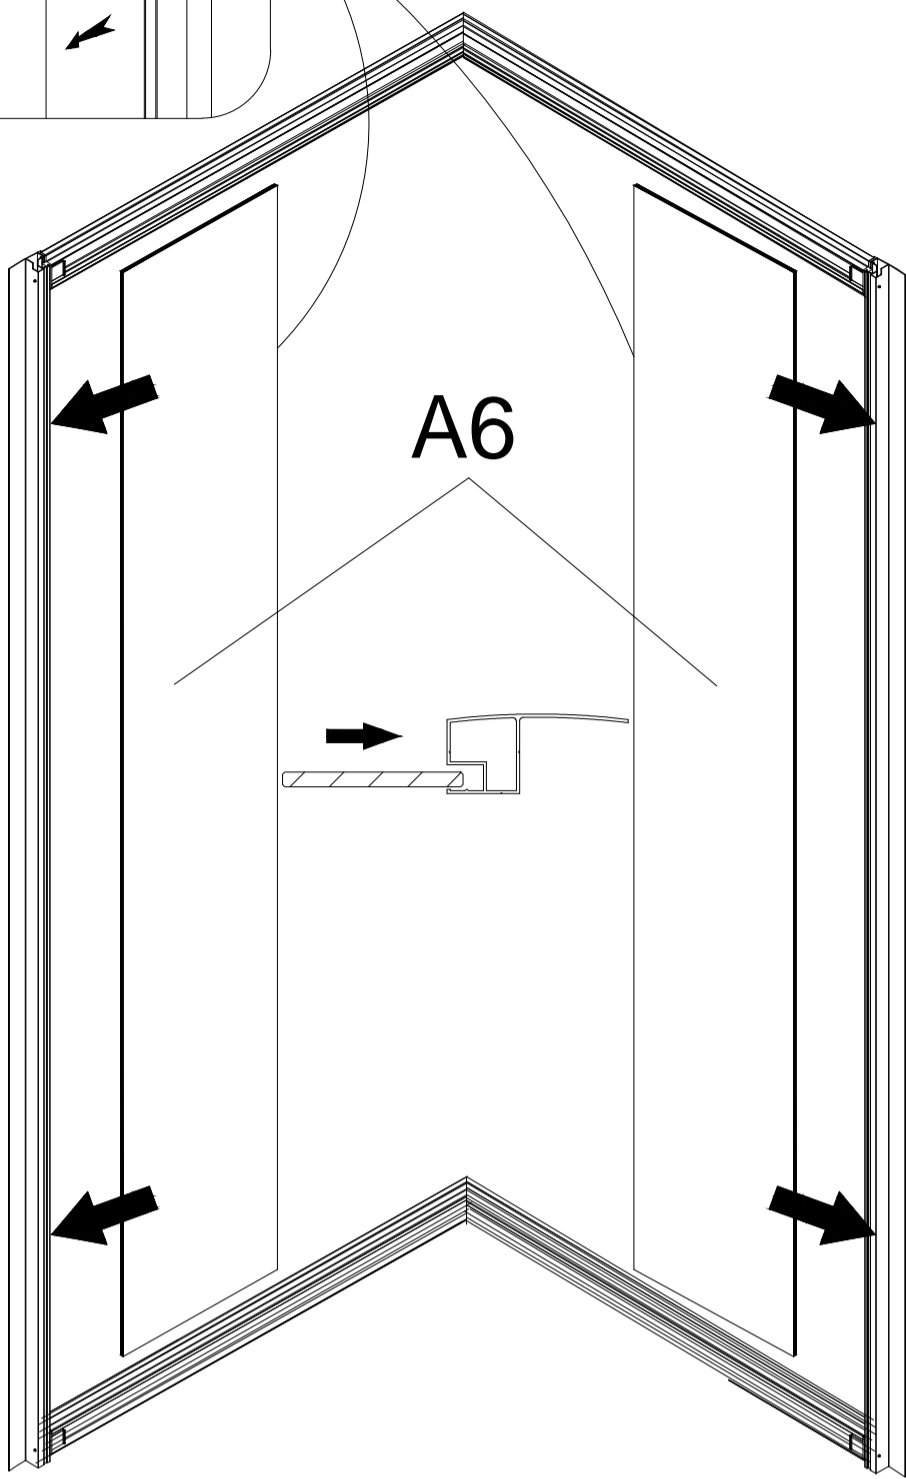

leziter®

Polo szögletes fehér hátfalas zuhanykabin
zuhanytálcával

MAU-POLOWII-80/90

MAU-POLOBII-80/90

<p>A1</p>  <p>X1</p>	<p>A2</p>  <p>X1</p>	<p>A3</p>  <p>X2</p>	<p>A4</p>  <p>X4</p>	<p>A5</p>  <p>X2</p>
<p>A6</p>  <p>X2</p>	<p>A7</p>  <p>X2</p>	<p>A8</p>  <p>X4</p>	<p>A9</p>  <p>X8</p>	<p>A10</p>  <p>X8</p>
<p>A11</p>  <p>X4</p>	<p>A12</p>  <p>X2</p>	<p>A13</p>  <p>X1</p>	<p>A14</p>  <p>X1</p>	<p>A15</p>  <p>X2</p>
<p>A16</p>  <p>X1</p>	<p>A17</p>  <p>L=1.5M X1</p>	<p>A18</p>  <p>X1</p>	<p>A19</p>  <p>X1</p>	<p>A20</p>  <p>X1</p>
<p>A21</p>  <p>X2</p>	<p>A22</p>  <p>M4X25=2 X1</p>	<p>A23</p>  <p>X1</p>	<p>A24</p>  <p>X1</p>	<p>A25</p>  <p>X1</p>
 <p>ST4X8=4 ST4X10=8 ST4X12=20 ST4X40=8</p>	 <p>ST4X10=4</p>			

A11

A6

A9

ST4X10

A9

ST4X10

A7

A8