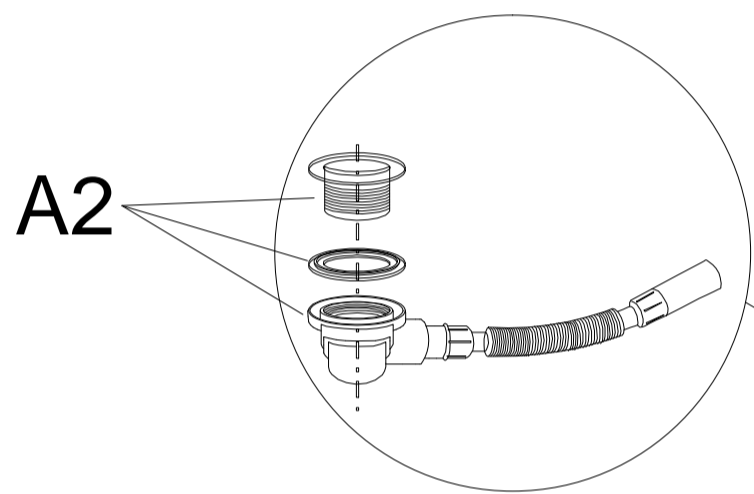

leziter®

Polo szögletes fehér hátfalas zuhanykabin
zuhanytálcával

MAU-POLOWII-80/90

MAU-POLOBII-80/90

<p>A1</p>  <p>X1</p>	<p>A2</p>  <p>X1</p>	<p>A3</p>  <p>X2</p>	<p>A4</p>  <p>X4</p>	<p>A5</p>  <p>X2</p>
<p>A6</p>  <p>X2</p>	<p>A7</p>  <p>X2</p>	<p>A8</p>  <p>X4</p>	<p>A9</p>  <p>X8</p>	<p>A10</p>  <p>X8</p>
<p>A11</p>  <p>X4</p>	<p>A12</p>  <p>X2</p>	<p>A13</p>  <p>X1</p>	<p>A14</p>  <p>X1</p>	<p>A15</p>  <p>X2</p>
<p>A16</p>  <p>X1</p>	<p>A17</p>  <p>L=1.5M X1</p>	<p>A18</p>  <p>X1</p>	<p>A19</p>  <p>X1</p>	<p>A20</p>  <p>X1</p>
<p>A21</p>  <p>X2</p>	<p>A22</p>  <p>M4X25=2 X1</p>	<p>A23</p>  <p>X1</p>	<p>A24</p>  <p>X1</p>	<p>A25</p>  <p>X1</p>
 <p>ST4X8=4 ST4X10=8 ST4X12=20 ST4X40=8</p>	 <p>ST4X10=4</p>			

A11

A6

A9

ST4X10

A9

ST4X10

A7

A8